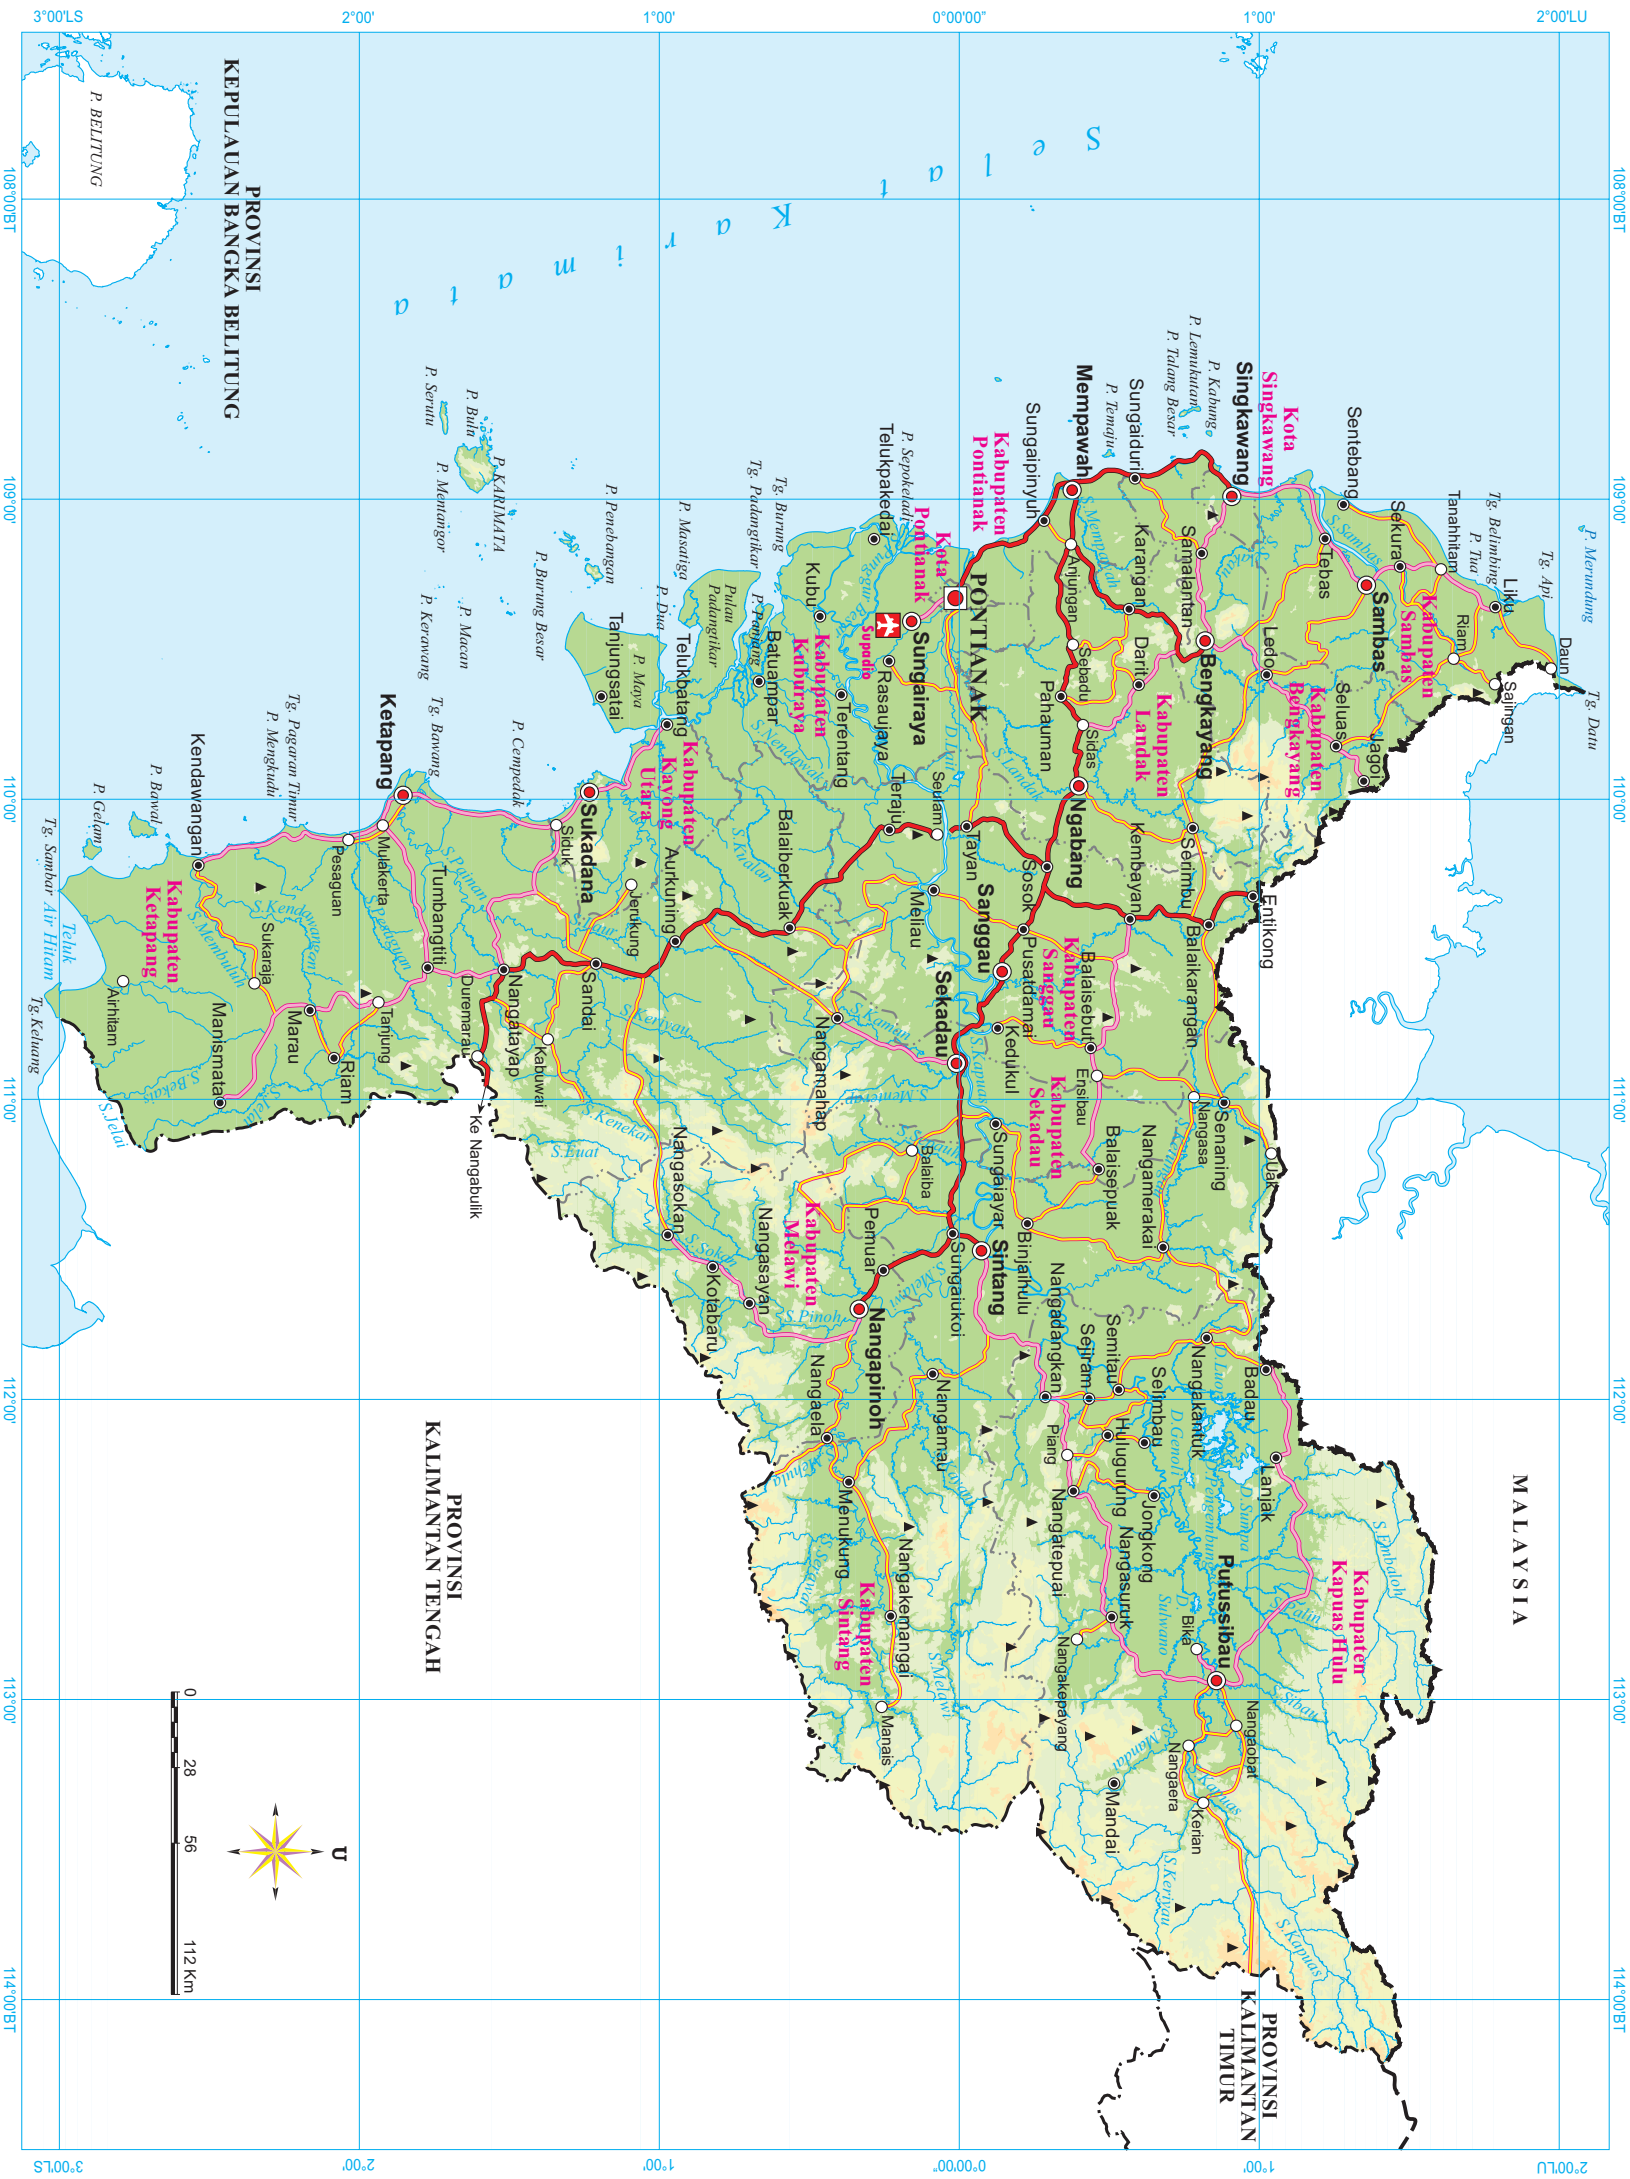

PETA WILAYAH PROVINSI KALIMANTAN BARAT

Sumber: - Peta Rupabumi Indonesia, BIG
- Permendagri Nomor 56 Tahun 2015