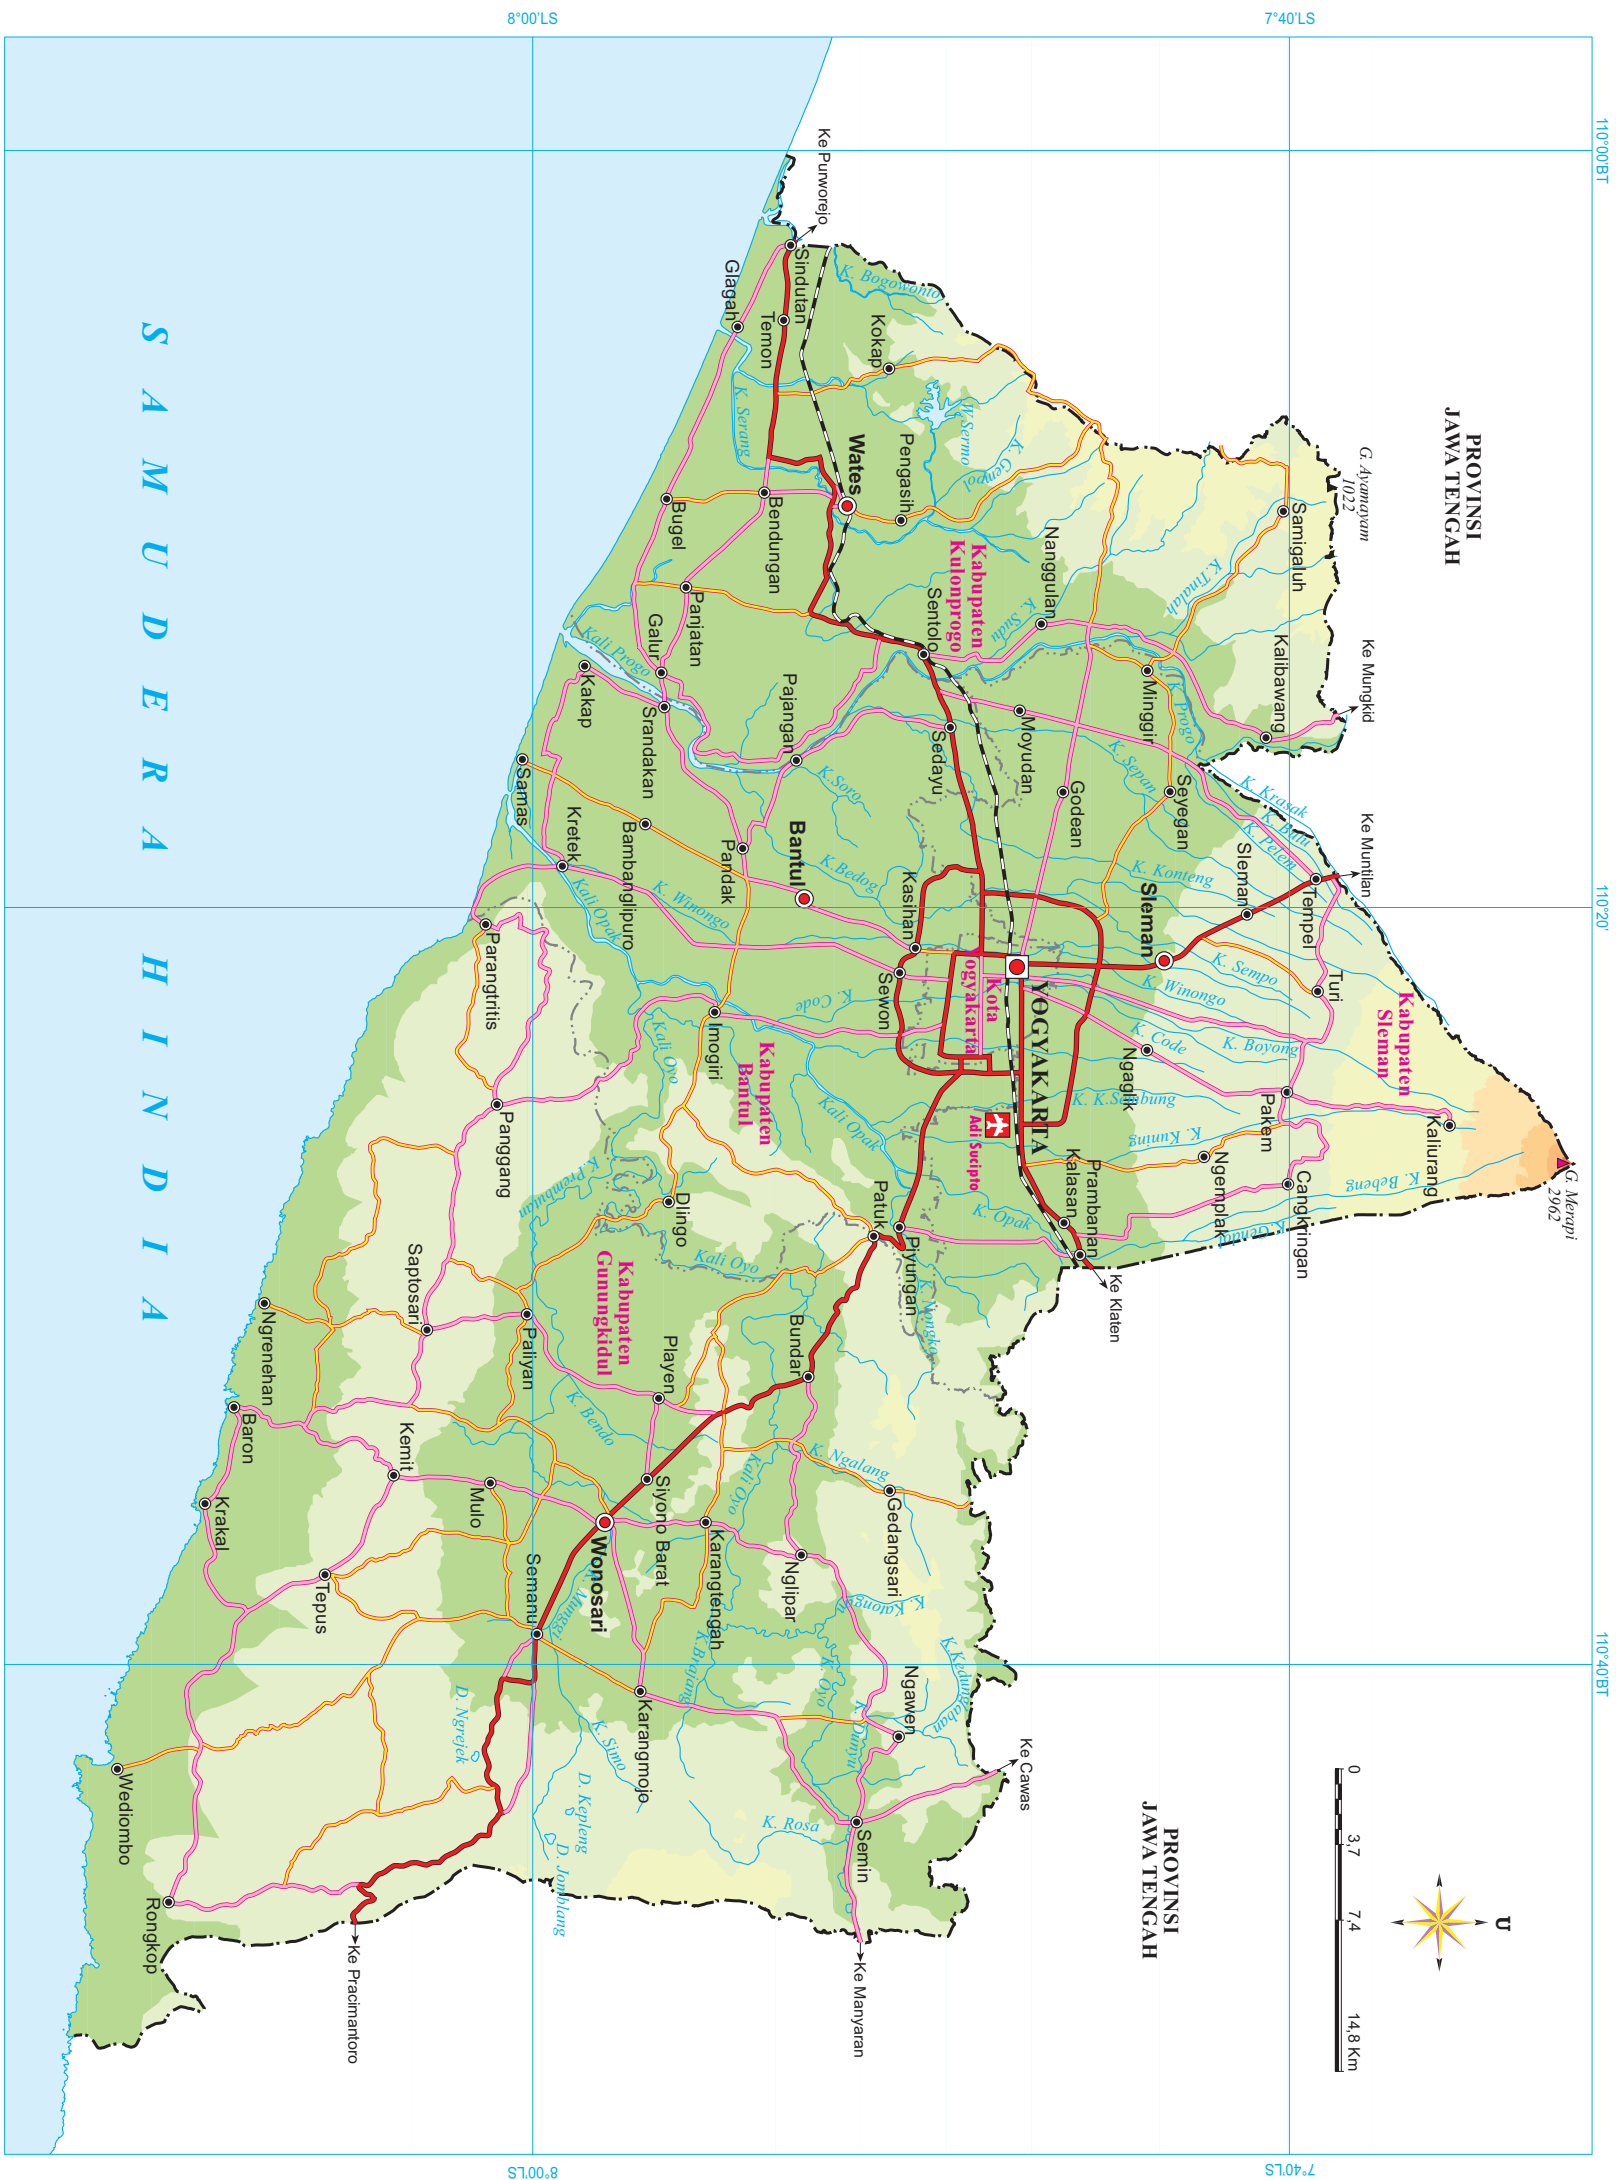

PETA WILAYAH PROVINSI DI YOGYAKARTA

Sumber: - Peta Rupabumi Indonesia, BIG
- Permendagri Nomor 56 Tahun 2015