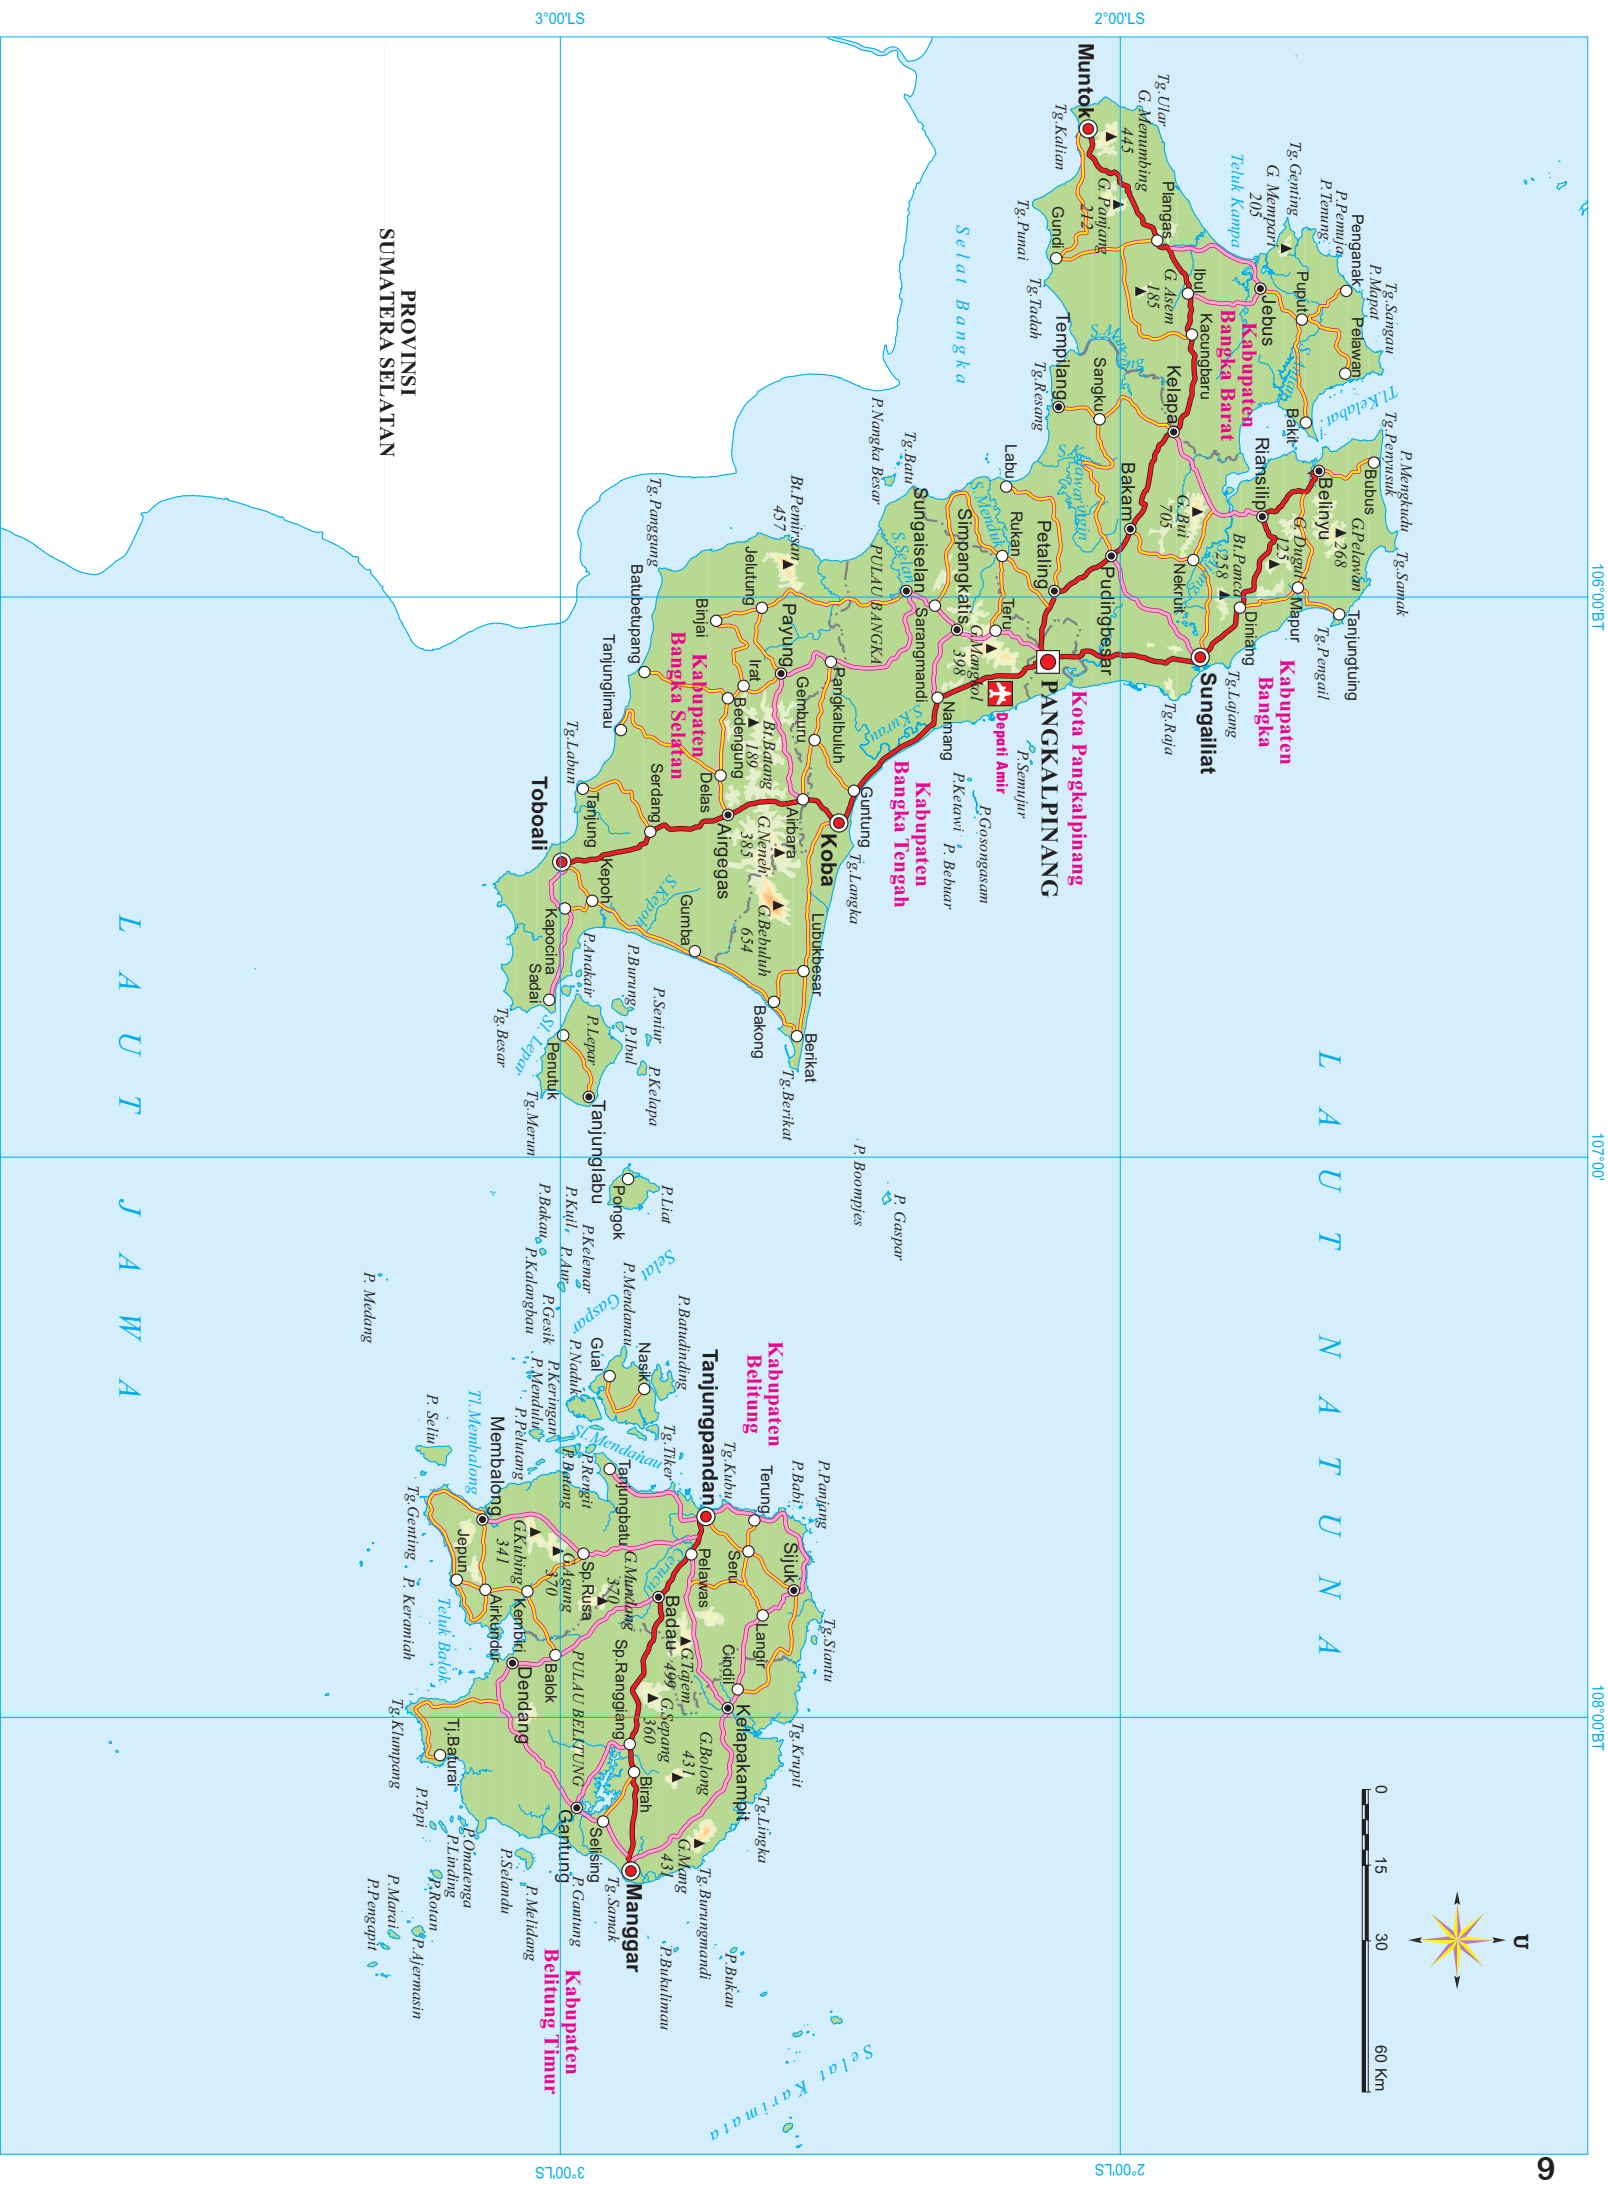

PETA WILAYAH PROVINSI KEPULAUAN BANGKA BELITUNG

Sumber: - Peta Rupabumi Indonesia, BIG
 - Permendagri Nomor 56 Tahun 2015