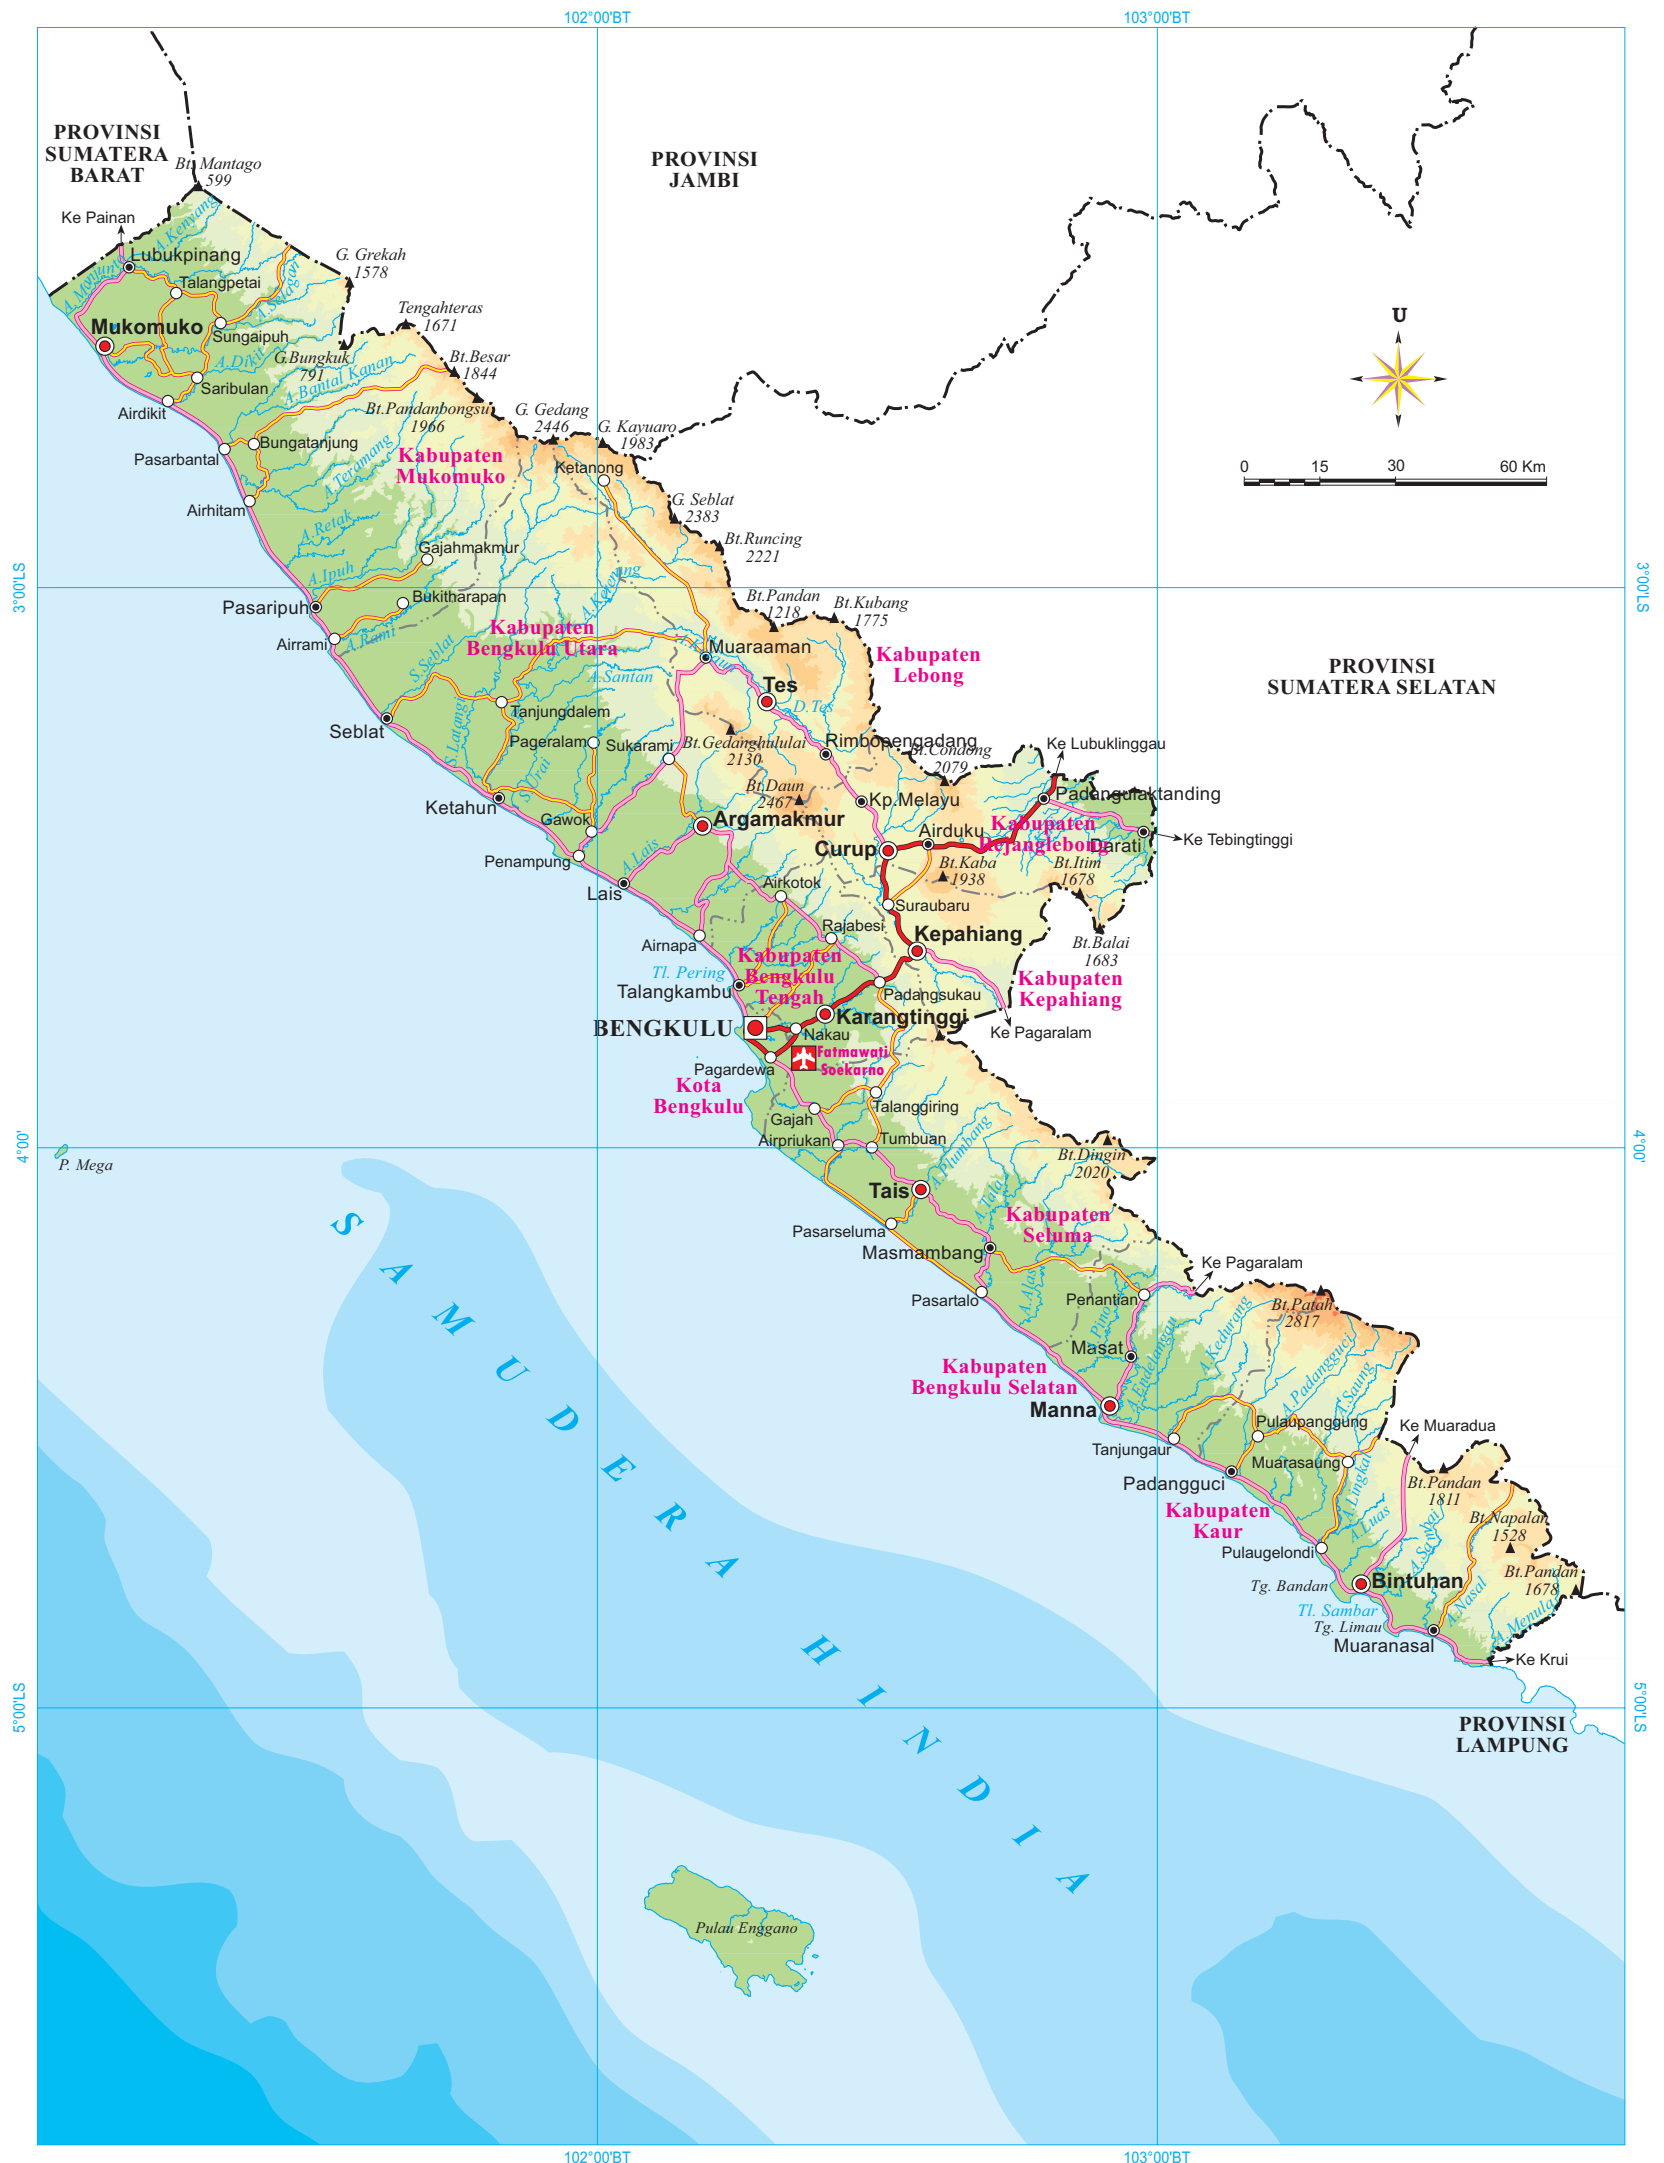

# PETA WILAYAH PROVINSI BENGKULU

Sumber: - Peta Rupabumi Indonesia, BIG  
- Permendagri Nomor 56 Tahun 2015